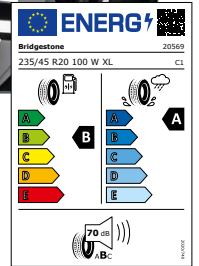

**Komplettrad  
20 Zoll**

**PLATIN**  
\*\*\* WHEELS

**Alufelge P 97**  
black, polished 8,0 x 20

**Turanza 6 XL**

235/45 R20 100 W

bis 270 km/h

je Stück nur

**475,-**