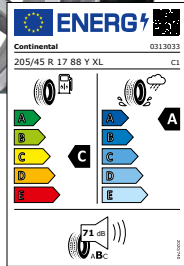

**Komplettrad  
17 Zoll**

**PLATIN**  
\*\*\* WHEELS

**Alufelge P 95**  
metall silber 7,0 x 17

**PremiumContact 7 XL**

205/45 R17 88 Y

bis 300 km/h

je Stück nur

**254,-**