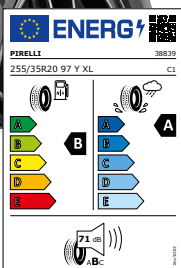

**Komplettrad
17 Zoll**

PLATIN
*** WHEELS

Alufelge P 95
metall silber 7,0 x 17

PremiumContact 7 XL

205/45 R17 88 Y

bis 300 km/h

je Stück nur

254,-

**Komplettrad
20 Zoll**

PLATIN
*** WHEELS

Alufelge P 97
black, polished 8,0 x 20

Turanza 6 XL

235/45 R20 100 W

bis 270 km/h

je Stück nur

475,-

Weitere Farben:

black shiny

NEU

PLATIN P 115
black, polished

16-18 Zoll

7,0 x 17 Zoll

je Stück nur

140,-

Weitere Farben:

black, polished
silber

PLATIN P 113
black

16-20 Zoll

8,0 x 19 Zoll

je Stück nur

188,-

Weitere Farben:

glossy black

**Flow
Forming**

PLATIN P 109
matt graphite

18-19 Zoll

8,0 x 18 Zoll

je Stück nur

156,-

Powergy XL

255/35 R20 97 Y

bis 300 km/h

je Stück nur

170,-

PremiumContact 7 XL

225/40 R18 92 Y

bis 300 km/h

je Stück nur

112,-

RP 100 Allseason

195/55 R16 87 H

bis 210 km/h

je Stück nur

82,-

Die Preise verstehen sich ohne RDKS-Komponenten. Sollten Sie diese für Ihr Fahrzeug benötigen, sprechen Sie uns bitte an.

Alle Infos zum neuen EU-Reifenlabel finden Sie auf reifen1plus.de

Ihr persönlicher Reifenexperte