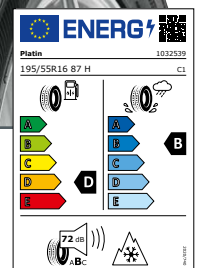

**112,-**

**RP 100 Allseason**

195/55 R16 87 H

bis 210 km/h

je Stück nur

**82,-**

Die Preise verstehen sich ohne RDKS-Komponenten. Sollten Sie diese für Ihr Fahrzeug benötigen, sprechen Sie uns bitte an.

Alle Infos zum neuen EU-Reifenlabel finden Sie auf [reifen1plus.de](http://reifen1plus.de)