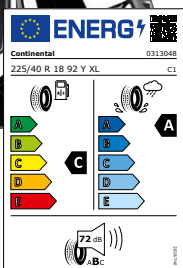

**112,-**

**RP 100 Allseason**

195/55 R16 87 H

bis 210 km/h

je Stück nur

**82,-**

Die Preise verstehen sich ohne RDKS-Komponenten. Sollten Sie diese für Ihr Fahrzeug benötigen, sprechen Sie uns bitte an.

Alle Infos zum neuen EU-Reifenlabel finden Sie auf [reifen1plus.de](http://reifen1plus.de)